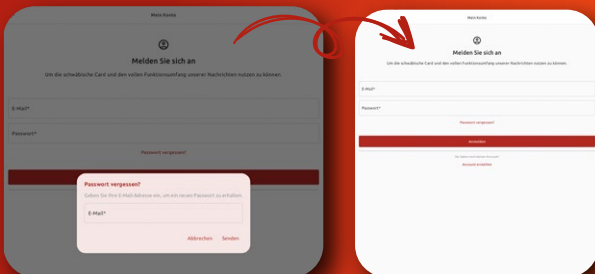

Anmeldung
bei Ihrer digitalen Zeitung
Schwäbische App

Um Ihre digitale Zeitung in vollem Umfang nutzen zu können, müssen Sie sich anmelden. Wir zeigen, wie es geht.

Mein Konto

Melden Sie sich an

Um die schwäbische Card und den vollen Funktionsumfang unserer Nachrichten nutzen zu können.

E-Mail*

Passwort*

Passwort vergessen?

Anmelden

Sie haben noch keinen Account?

Account erstellen

Mit Ihren Abodaten anmelden

Geben Sie Ihre Zugangsdaten ein.
Ihr Nutzernamen ist Ihre E-Mail-Adresse,
die Sie in Ihrem Abo hinterlegt haben.

Vom E-Paper abmelden

Wenn Sie sich von Ihrem E-Paper abmelden möchten,
tippen Sie oben rechts auf das Personensymbol.
Es öffnet sich Ihr Kontobereich. Tippen Sie dort auf
die Schaltfläche „**Abmelden**“.