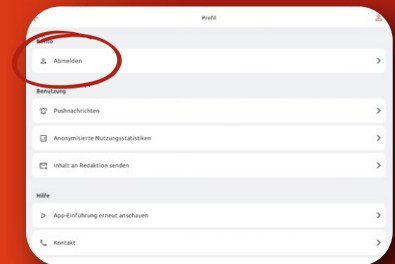

Anmeldung
bei Ihrer digitalen Zeitung
Schwäbische App

Um Ihre digitale Zeitung in vollem Umfang nutzen zu können, müssen Sie sich anmelden. Wir zeigen, wie es geht.

Mein Konto

Melden Sie sich an

Um die schwäbische Card und den vollen Funktionsumfang unserer Nachrichten nutzen zu können.

E-Mail*

Passwort*

Passwort vergessen?

Anmelden

Sie haben noch keinen Account?

Account erstellen

Mit Ihren Abodaten anmelden

Geben Sie Ihre Zugangsdaten ein.
Ihr Nutzernamen ist Ihre E-Mail-Adresse,
die Sie in Ihrem Abo hinterlegt haben.

Vom E-Paper abmelden

Wenn Sie sich von Ihrem E-Paper abmelden möchten,
tippen Sie oben rechts auf das Personensymbol.
Es öffnet sich Ihr Kontobereich. Tippen Sie dort auf
die Schaltfläche „**Abmelden**“.